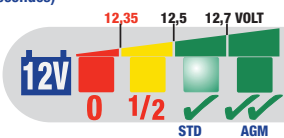

Les numéros de pièce des accessoires OptiMate commencent par 0 suivi de chiffre, par ex. 0-124.

PRIX : Le prix de vente suggéré par TecMate est affiché (TVA 20 % incl.). Les prix sont exacts au moment de l'impression. Les prix du marché peuvent varier. Contactez les distributeurs TecMate pour connaître les offres et les prix les plus récents.

ACHAT: tecmate.com/fr/distributeurs/

CATALOG: tecmate.com/cat

OptiMATE
monitor

PLOMB-ACIDE 12 V : STD/AGM/GEL

MODE DE CLIGNOTEMENT (toutes les 5 secondes)
Indique le niveau de charge de la batterie.

✓ Indication pour AGM haute performance (tension plus élevée).

MODE FLÈCHE
Indique la tension de charge idéale (moteur en marche)

✓ 13,5V ✓ 14V+