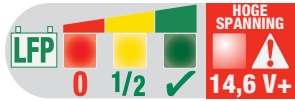

12.8 LITHIUM (LFP)

KNIPPERMODUS (elke tien seconden)
Geeft laadniveau van de accu aan.

PIJLMODUS Geeft ideale laadspanning aan (bij draaiende motor). 14,2 - 14,5 V

WAARSCHUWING OVERLADEN
14,6 V en hoger.