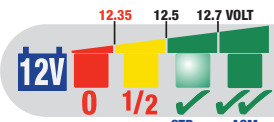

De onderdelenummers van OptiMate-accessoires beginnen met een '0' gevolgd door het nummer, bv. 0-124.

PRIJSSTELLING: In deze brochure staan de door TecMate aanbevolen verkoopprijzen (incl. 20% btw). Op het moment van het ter perse gaan zijn dit correcte prijzen. De marktprijzen kunnen hiervan verschillen. Vraag de TecMate-distributeurs om de nieuwste prijzen en aanbiedingen.

KOPEN: tecmate.com/distributors
CATALOGUS: tecmate.com/cat

OptiMATE
monitor

12V-LOODZUUR: STD / AGM / GEL

KNIPPERMODUS (elke vijf seconden)
Geeft laadniveau van de accu aan.
Indicatie voor hoogwaardige AGM (met hogere spanning).

PIJLMODUS
Geeft ideale laadspanning aan (bij draaiende motor) ✓13.5V ✓✓14V+